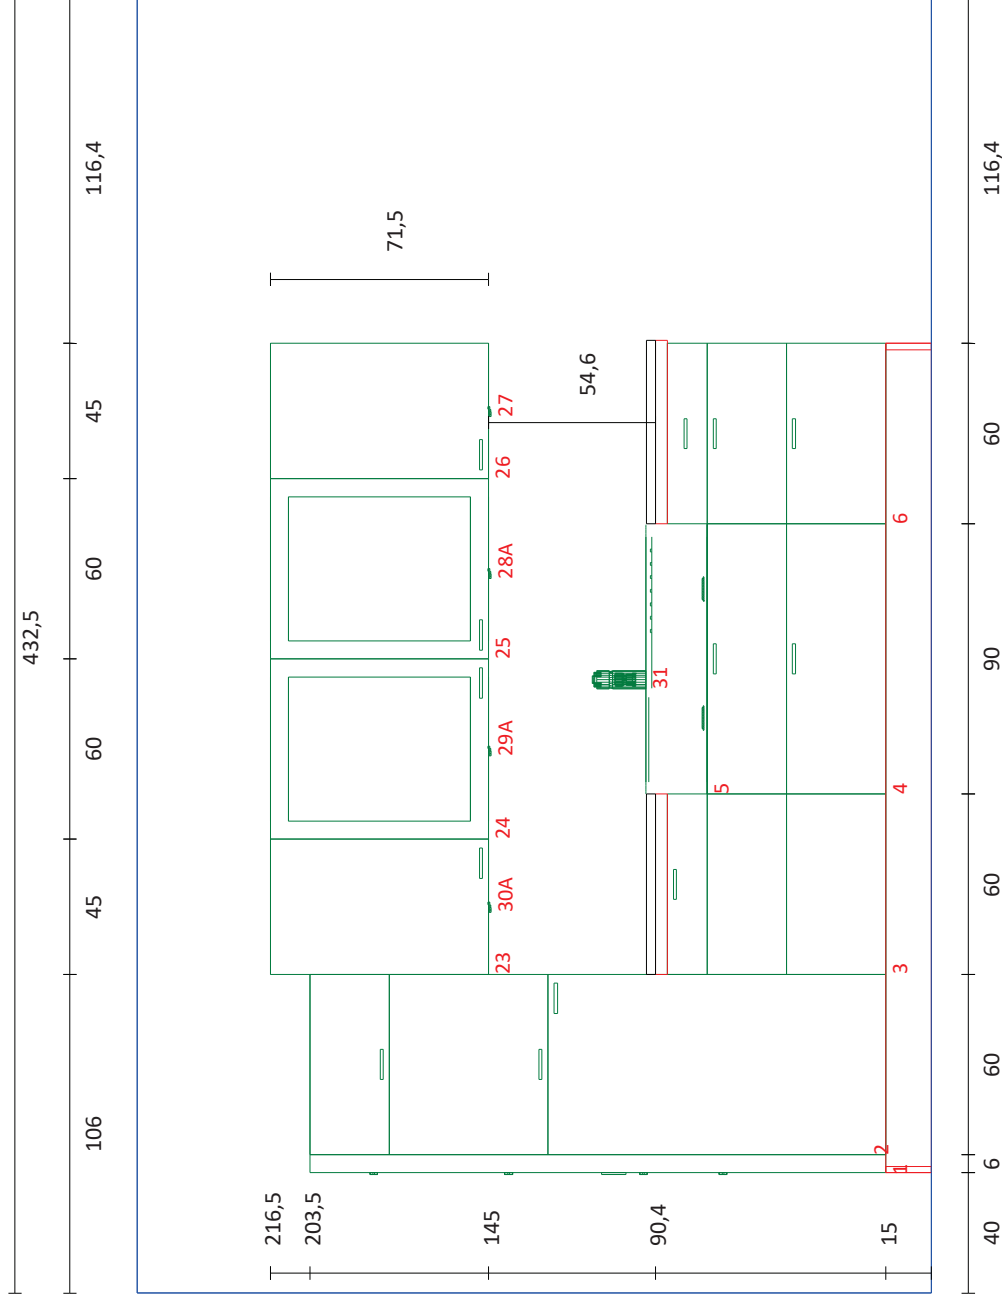

- 1 OWHH6018858
- 2 GH188102L
- 3 UT6071B3GV82
- 4 US9071BFZ2M29
- 5 50950212
- 6 U6071SZ2
- 23 O4571
- 24 O6071PT
- 25 O6071PT
- 26 O4571
- 27 ZLDPS22
- 28A ZLDPS22
- 29A ZLDPS22
- 30A ZLDPS22
- 31 511268

Diese Zeichnung ist unser geistiges Eigentum. Kopieren nicht gestattet. Computerzeichnung ohne Gewähr. (Maße können evtl. leicht abweichen.)

Ausstellung

Frontansicht Maßstab 1 : 25
 Planung MK2018003
 Kommission Fino Matt
 Fachberater Elke Stegmann
 Datum 30.07.2019